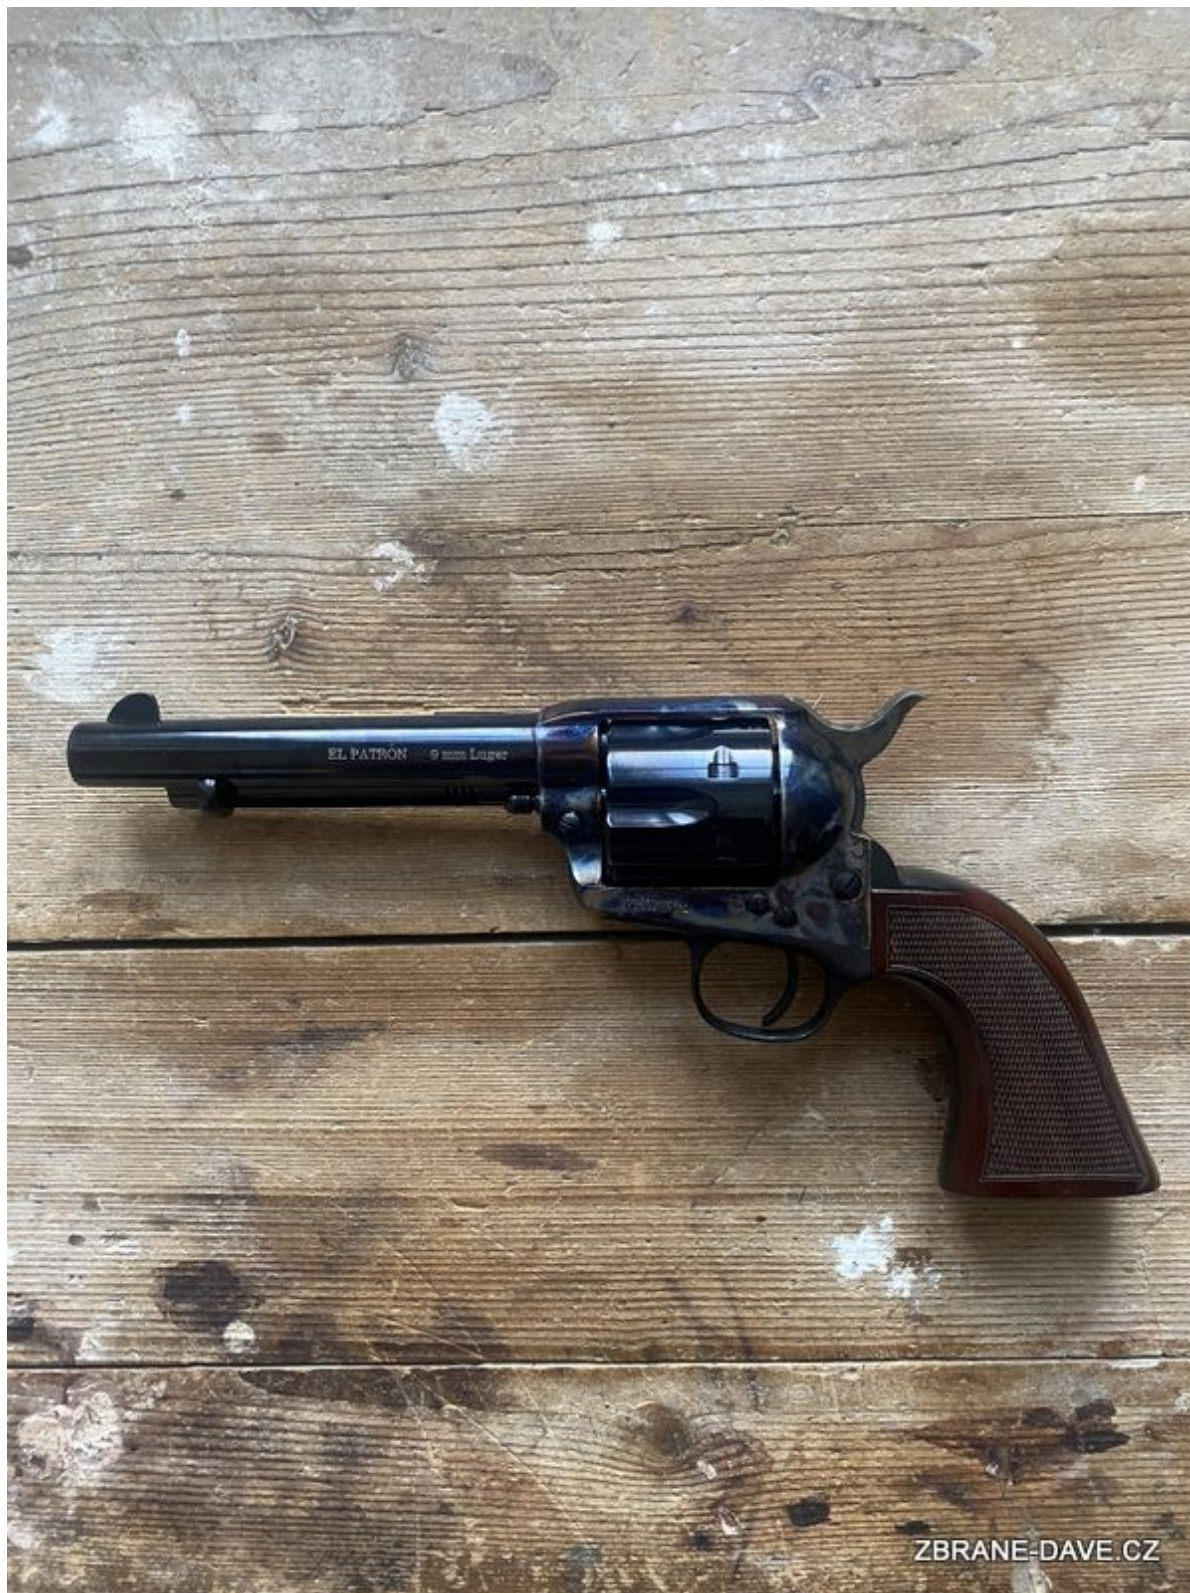

Provedení: Černý brynýr, mramorovaný rám, kulatá hlaveň, pažbička s rybinou z ořechového dřeva, revolver je speciálně laděný, pružiny Wolf, laděná spoušť 2 - 2 3/4"Lbs, číslování válec 1- 6, speciálně široké "hledí" a široká muška pro rychlé zamíření

Cena: 17.300,-kč

Tento model je zbraň kat."B", na Zbrojní průkaz a Nákupní povolení od Policie ČR.