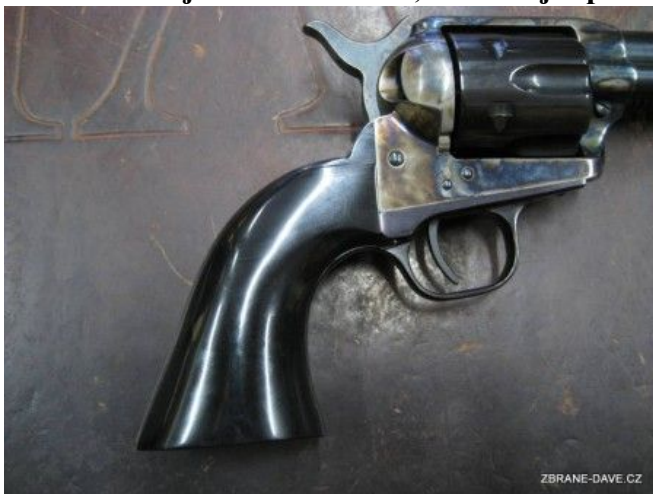

1873 Cattleman Buffalo UBERTI Revolver

Výrobce: UBERTI

Druh zbraně: Revolver

Model: 1873 Cattleman Buffalo

Ráže: 357Mag., 45Colt, 45ACP, 38-40Win., 44-40Win., 9Luger

Délka hlavně: 4 3/4", 5 1/2", 7 1/2"

Počet ran: 6

Provedení: Černý brynýr, kulatá hlaveň, mramorovaný rám, pažbička z černého polymeru Buffalo

Cena: 19.500,-kč

Tento model je zbraň kat."B", na Zbrojní průkaz a Nákupní povolení od Policie ČR.