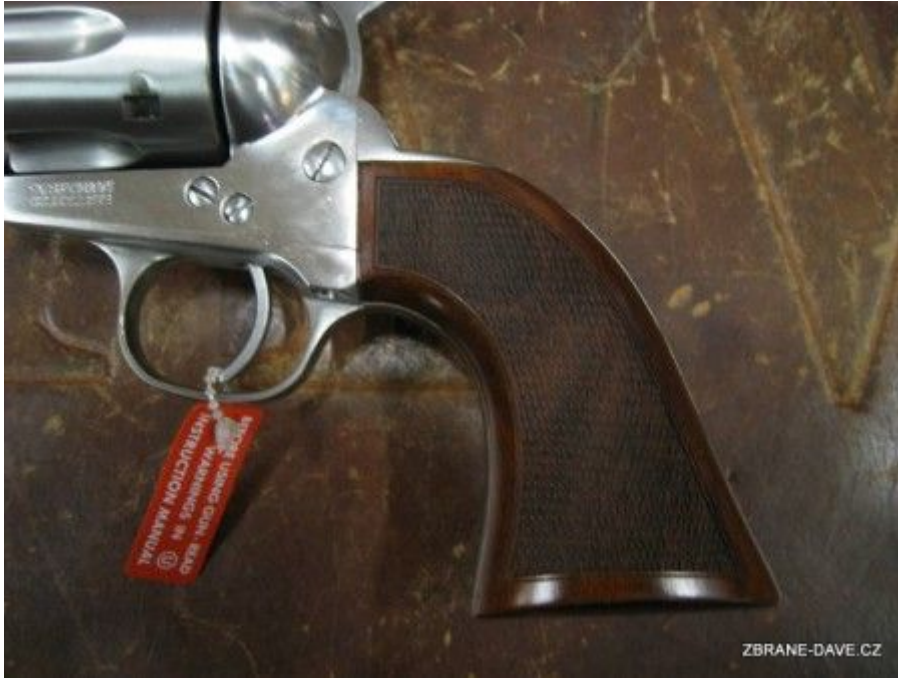

Cena: 23.105,-kč

Tento model je zbraň kat."B", na Zbrojní průkaz a Nákupní povolení od Policie ČR.

1873 Cattleman El Patron Competition Nerez UBERTI Revolver

Revolvery z řady El Patron jsou speciálně vyladěny, mají pružiny Wolf, spoušť je nastavena na 2 - 2 3/4" Lbs. Revolver El Patron Competition má navíc speciálně široký nízko posazený kohout s rybinou.