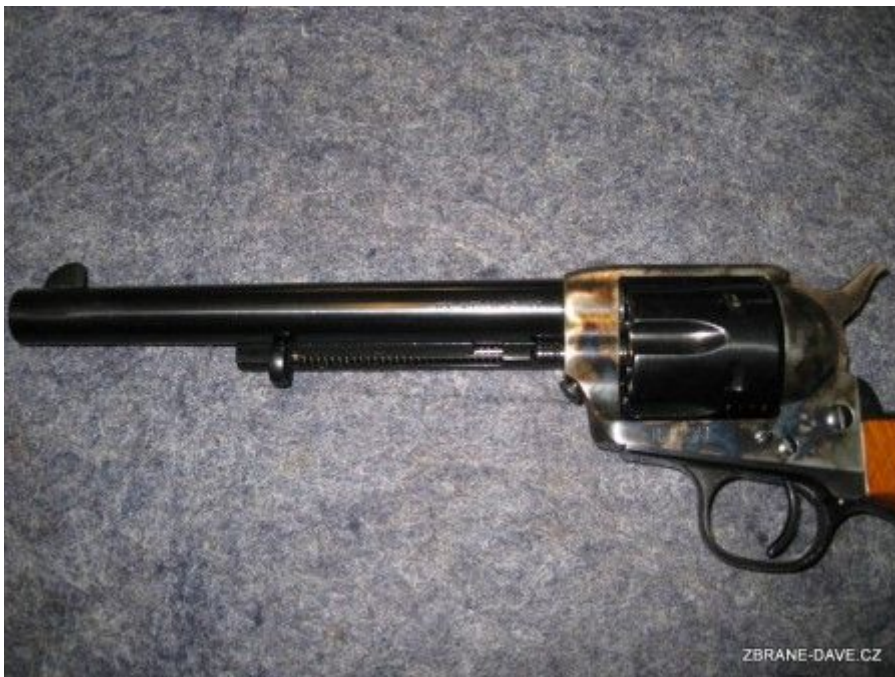

1873 Cattleman Old Model UBERTI Revolver

Výrobce: UBERTI

Druh zbraně: Revolver

Model: 1873 Cattleman Old model

Ráže: 357Mag., 45Colt

Délka hlavně: 5 1/2", 7 1/2"

Počet ran: 6

Provedení: Old model - původní provedení revolveru se šroubkem pro vyndání válce vpředu na rámu, černý brynýr na hlavni, mramorovaný rám, kulatá hlaveň, pažbička z ořechového dřeva

Cena: 15.850,-kč

Tento model je zbraň kat."B", na Zbrojní průkaz a Nákupní povolení od Policie ČR.